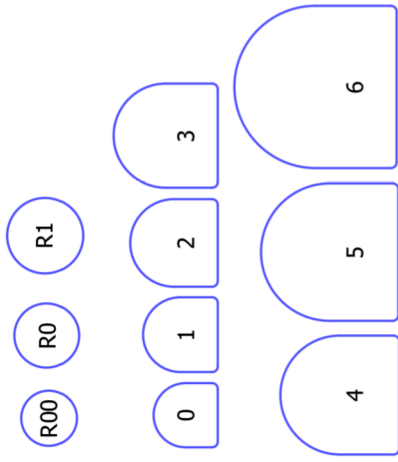

Misure reali

Colori: nero, beige

Diametro perno zigrinato

2.50 mm

3.00 mm

Shore 97

Shore 80 - 90 - 95

3,50 mm (STRATO RIGIDO)

3,00 mm e 3,40 mm (STRATO MORBIDO)